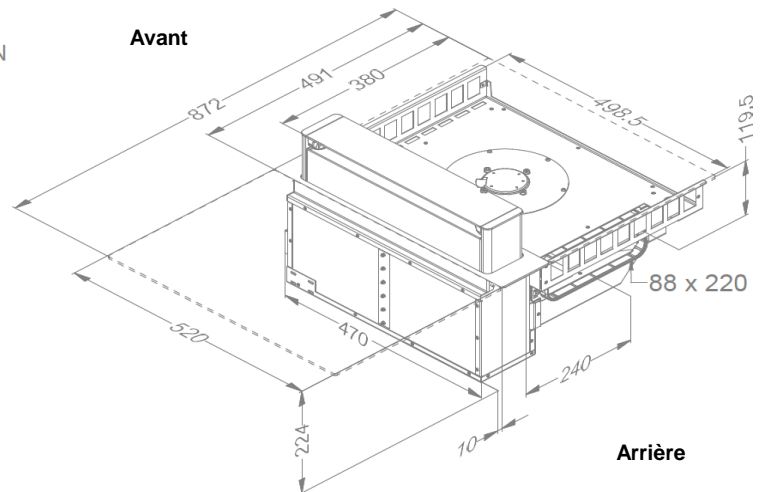

#### Kit recyclage

- Caisson insonorisé encastrable H 98 BLANC (98x818x290mm) + tubage	1811821
- Caisson insonorisé encastrable H 98 NOIR (98x818x290mm) + tubage	1811822
- Caisson insonorisé encastrable H 98 COULEUR INOX (98x818x290mm) + tubage	1811823

## Dimensions