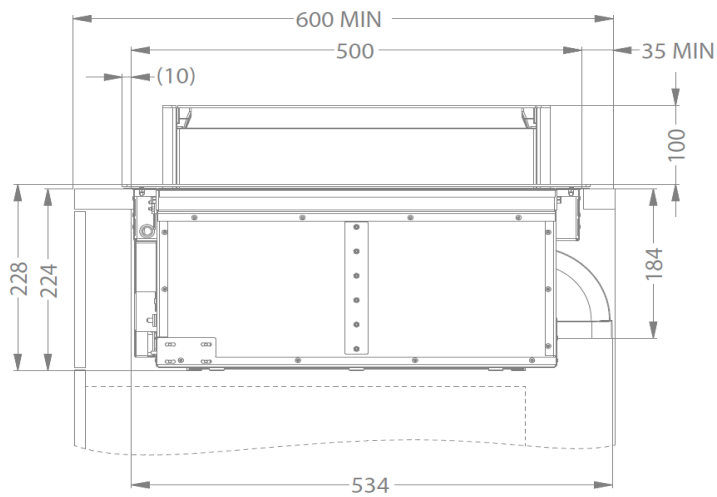

#### Kit recyclage

- Caisson insonorisé encastrable H 98 BLANC (98x818x290mm) + tubage	1811821
- Caisson insonorisé encastrable H 98 NOIR (98x818x290mm) + tubage	1811822
- Caisson insonorisé encastrable H 98 COULEUR INOX (98x818x290mm) + tubage	1811823

## Dimensions

## Dimensions

	mm							
	E	F	K	P	R	S	T	X
Standard	852	500	5	7				35 min
Affleurante	852	500	5	7	7	876	524	35 min