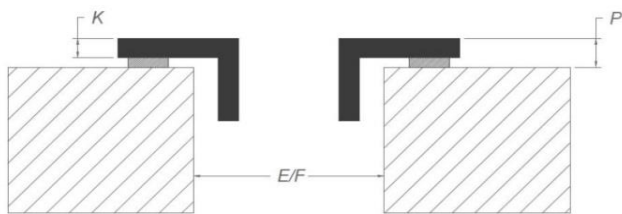

Pose standard

Pose affleurante