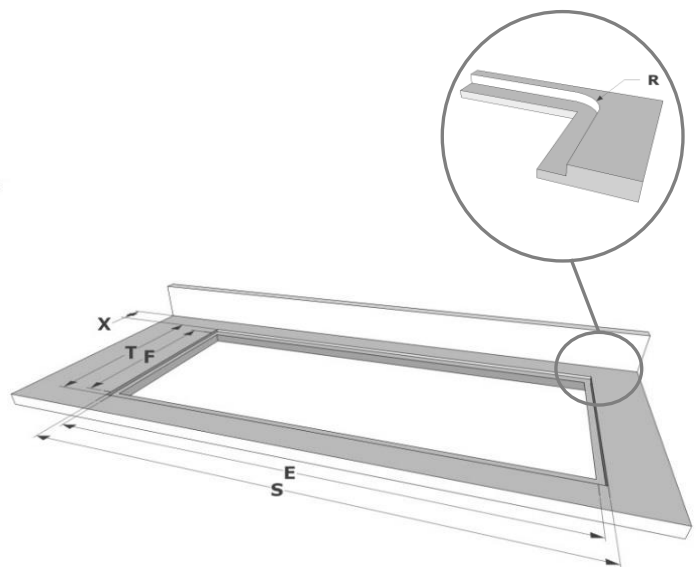

Dimensions

	mm							
	E	F	K	P	R	S	T	X
Standard	852	500	5	7				35 min
Affleurante	852	500	5	7	7	876	524	35 min