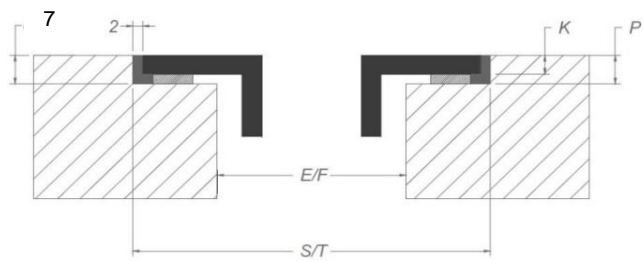

#### Kit recyclage

- Caisson insonorisé encastrable H 98 BLANC (98x818x290mm) + tubage	1811821
- Caisson insonorisé encastrable H 98 NOIR (98x818x290mm) + tubage	1811822
- Caisson insonorisé encastrable H 98 COULEUR INOX (98x818x290mm) + tubage	1811823

#### Caisson insonorisé

- Caisson insonorisé encastrable H 98 BLANC (98x818x290mm)	7921400
- Caisson insonorisé encastrable H 98 NOIR (98x818x290mm)	7922400
- Caisson insonorisé encastrable H 98 COULEUR INOX (98x818x290mm)	7923400

## Dimensions

## Dimensions

	mm							
	E	F	K	P	R	S	T	X
Standard	852	500	5	7				35 min
Affleurante	852	500	5	7	7	876	524	35 min